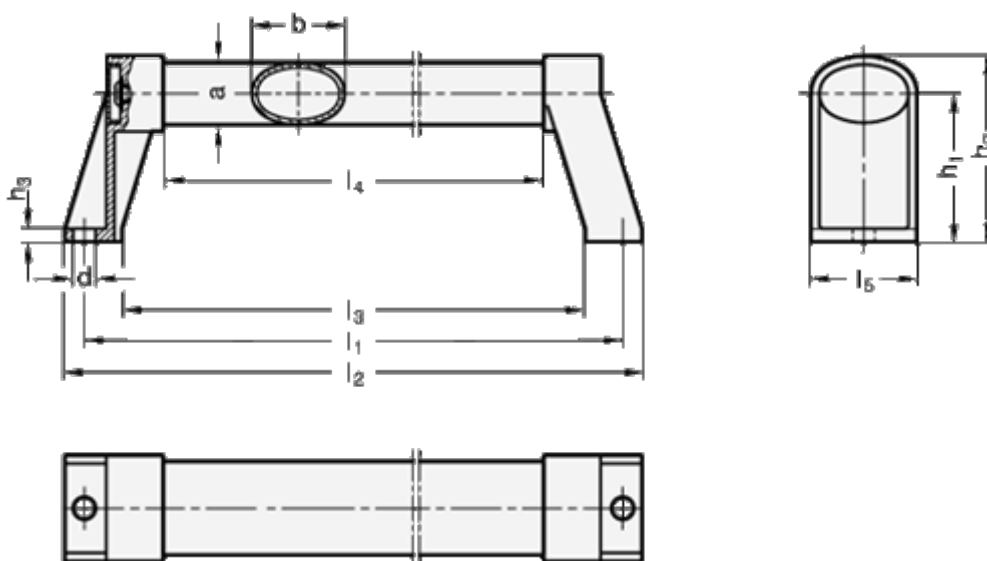

Varenummer: 20334136600SW
Beskrivelse: E+G Ovalt håndtag i aluminium
GN 334.1-36-600-SW

Mål

a = 24	l3 = 571
b = 36	l4 = 539
d = 8.5	l5 = 41
h1 = 57	
h2 = 72	
h3 = 5	
l1 = 600	
l2 = 615	